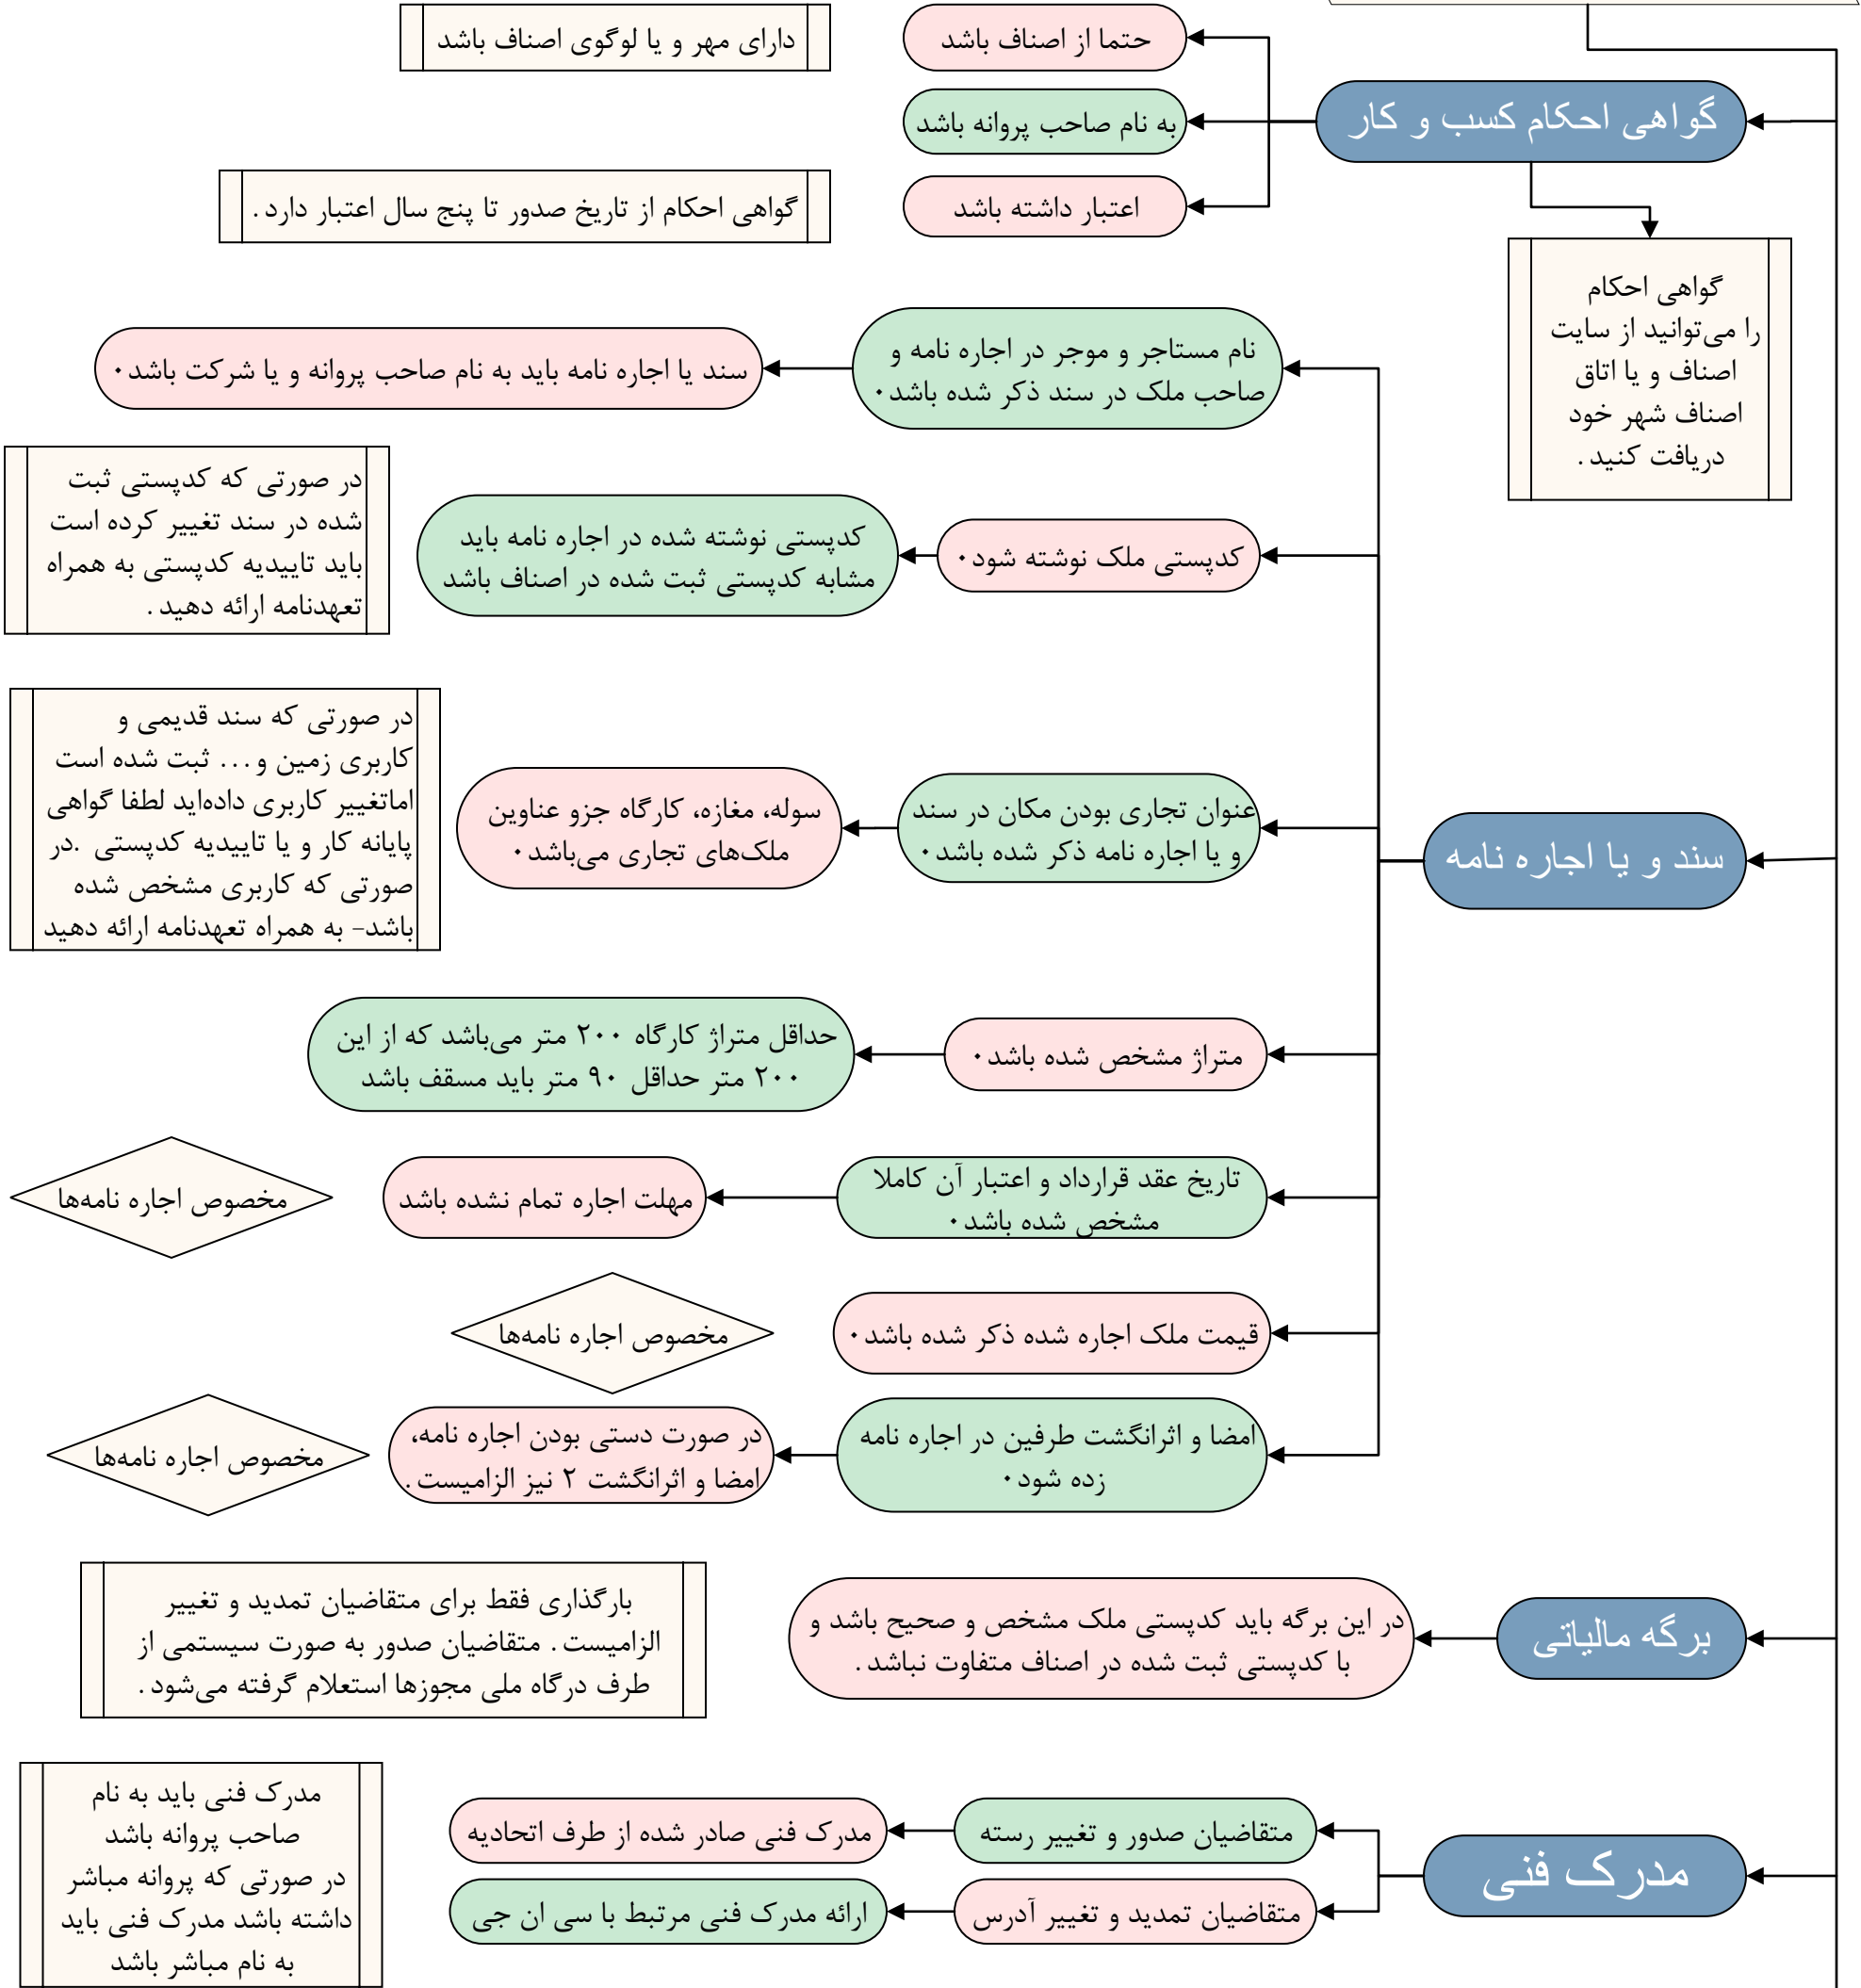

مدارک مورد نیاز برای رسته پرفشار - خدمات فنی

در صورتی که درخواست حقوقی باشد: